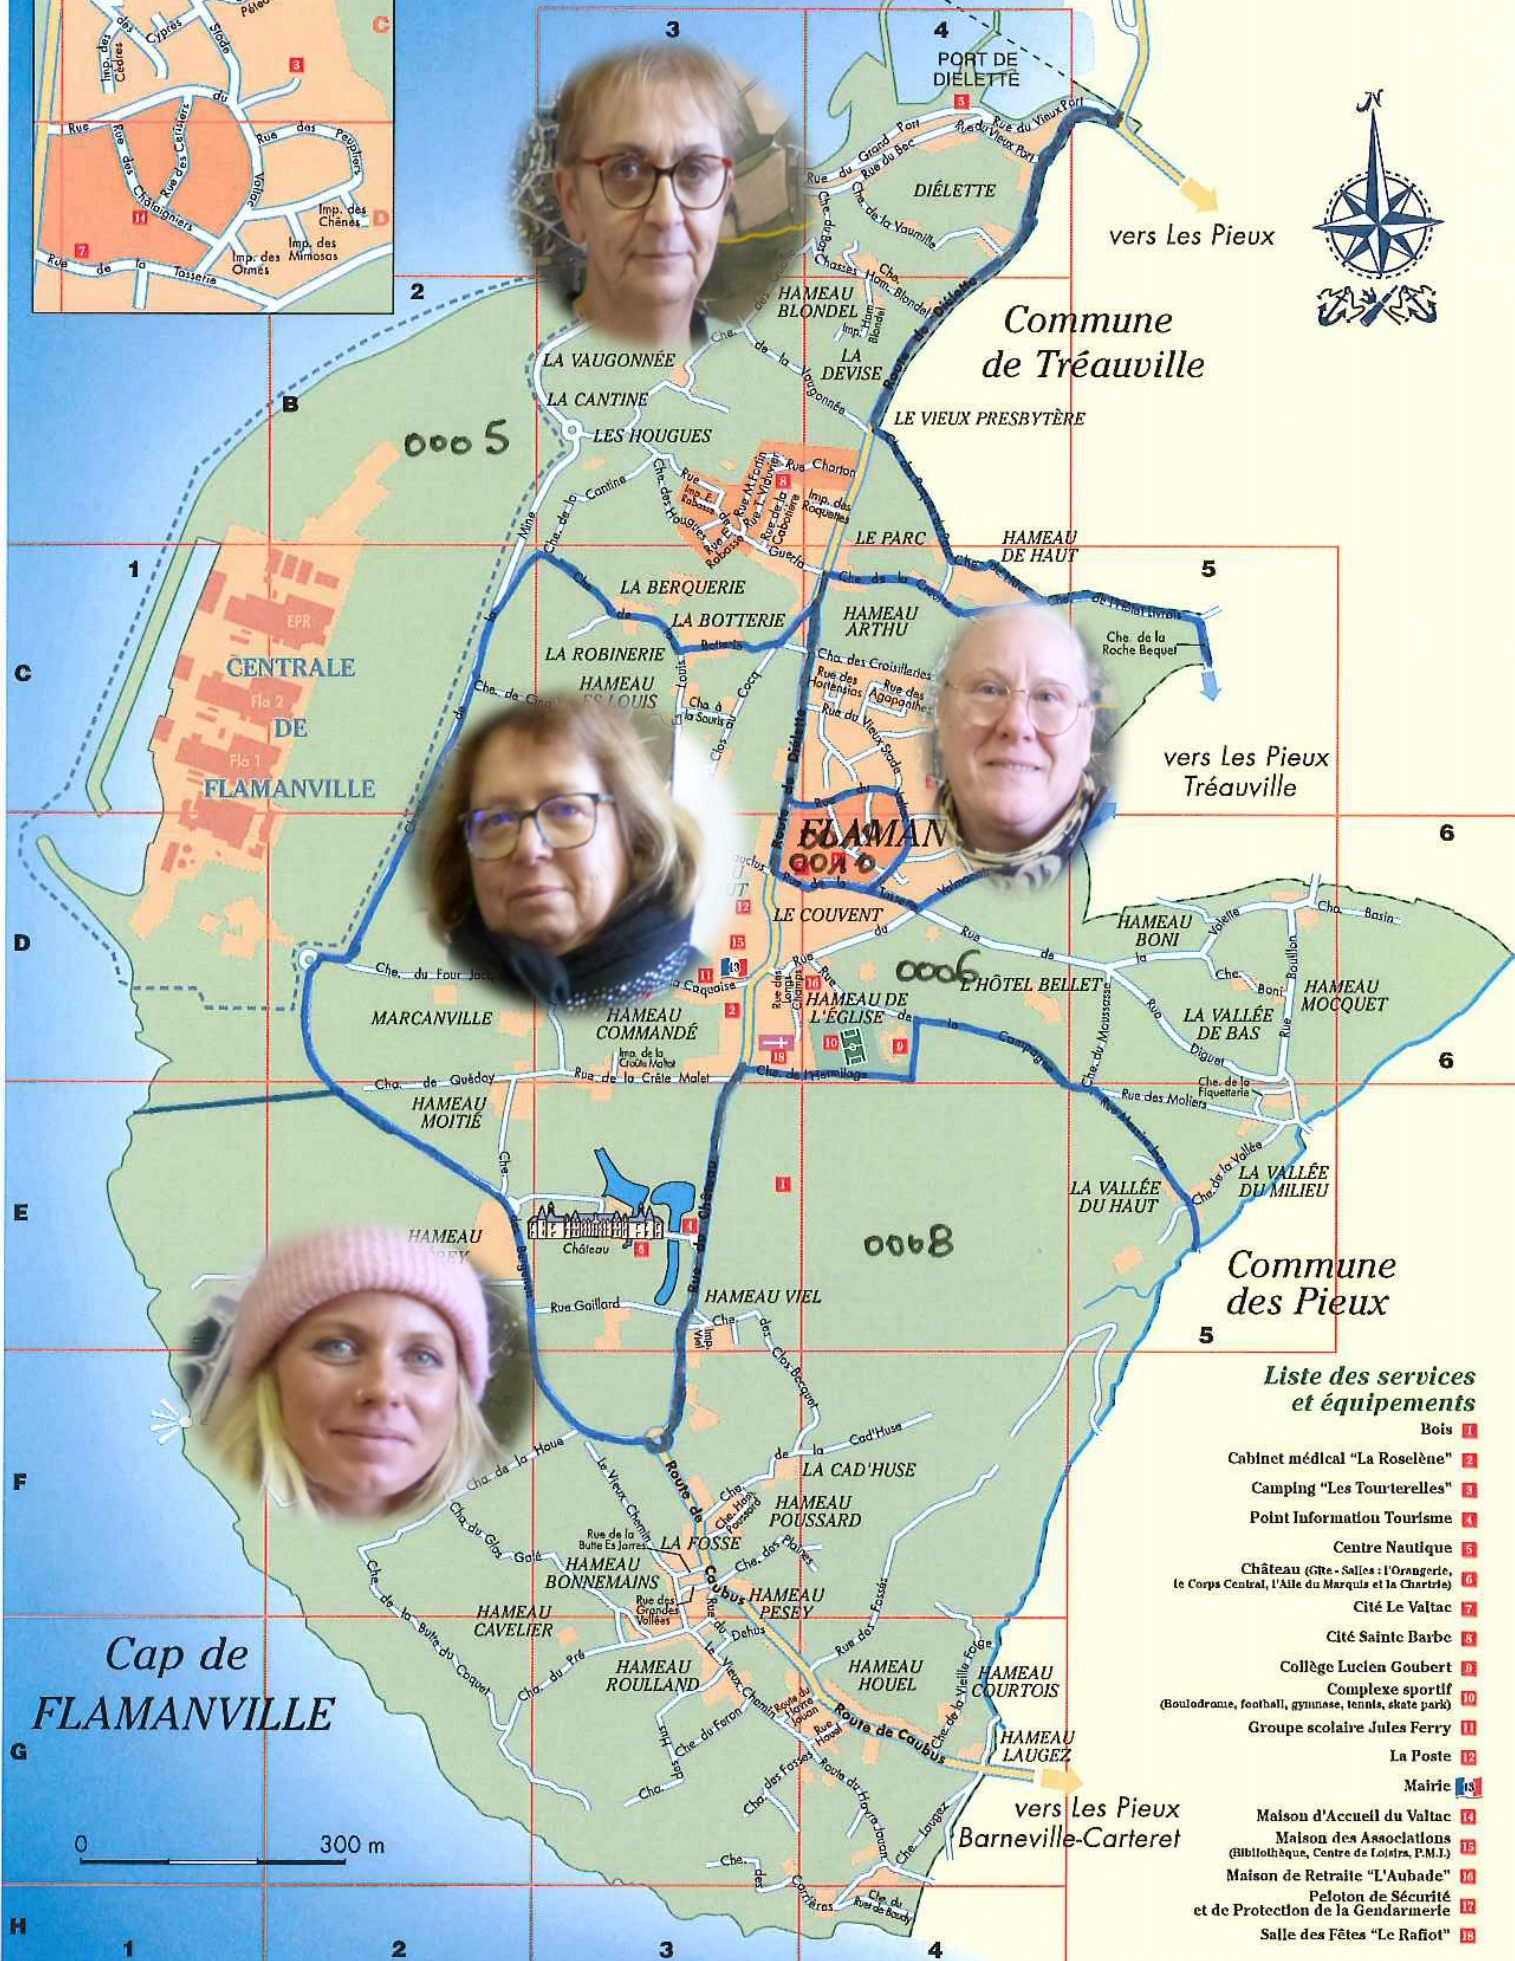

COMMUNE DE FLAMANVILLE

La MANCHE

vers Siouville-Hague
CHERBOURG

Commune
de Tréauville

vers Les Pieux
Tréauville

Commune
des Pieux

vers Les Pieux
Barneville-Carteret

Liste des services et équipements

- Bois 1
- Cabinet médical "La Roselène" 2
- Camping "Les Tourterelles" 3
- Point Information Tourisme 4
- Centre Nautique 5
- Château (Gite, Salles : l'Orangerie, le Corps Central, l'Allée du Marquis et la Chartrie) 6
- Cité Le Valtac 7
- Cité Sainte Barbe 8
- Collège Lucien Goubert 9
- Complexe sportif (Boulodrome, football, gymnase, tennis, skate park) 10
- Groupe scolaire Jules Ferry 11
- La Poste 12
- Mairie 13
- Maison d'Accueil du Valtac 14
- Maison des Associations (Bibliothèque, Centre de Loisirs, P.M.J.) 15
- Maison de Retraite "L'Aubade" 16
- Peloton de Sécurité et de Protection de la Gendarmerie 17
- Salle des Fêtes "Le Rafiot" 18

0 300 m